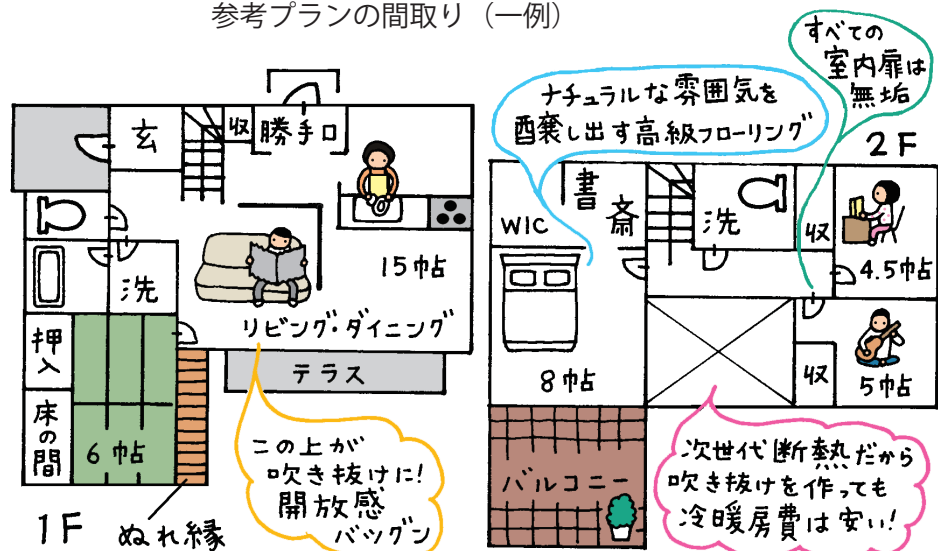

大事なことなので
もう一度いいます！
地震のとき
家具は凶器です！！

29型のテレビが吹っ飛んで
壁にめり込む！

「地震に負けない家」発売記念特別キャンペーン価格 (限定7棟)

延床35坪
参考プラン
(建築本体価格・税別)

1890万円

★さらにキャンペーン期間中にお申し込みの方に、30万円相当のオプションポイントをプレゼント！

参考プランの間取り (一例)

！こんな人にオススメ！

●すまいりっしゅ・ギャラリー Evina ● ●相鉄ハウジングステーション●

＊地震に負けない家づくり無料相談会開催＊

開催日：4/18 (土) ～ 5/31 (日) 10時～18時 (火・水定休)

会場：緑園都市と海老名で開催中。最寄りの会場までお越しください

スタッフが出払ってしまうこともありますので、なるべく事前にご予約してくださいませようお願いします。

「地震に負けない家」のプラン内容や設備内容について詳しくご説明いたします。